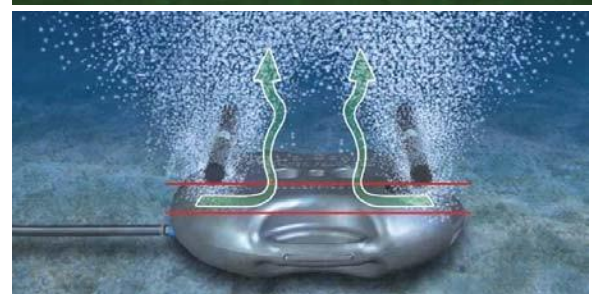

Донные аэраторы для водоемов Aqua Control (США).

Донные аэраторы для водоемов Aqua Control, Inc представляют собой **готовые комплекты**, разработанные для легкой установки в **декоративных** и **рыборазводных водоемах** разной площади и глубины. Наши аэраторы эффективно насыщают воду кислородом, позволяя нормально развиваться рыбам и полезным бактериям, предотвращая рост водорослей и размножение комаров, обеспечивая циркуляцию воды со дна к поверхности водоема, выводя вредные газы и устраняя неприятные запахи застойной воды.

Серия SP – для мелких прудов глубиной до 2м.

Литой алюминиевый брызгозащитный бокс компрессора, тихая работа, коллектор из латуни и н/ж стали, подставки диффузоров из н/ж стали не погружаются в грунт, разработаны для продолжительной работы.

Макс. площадь пруда, кв.м	Макс. вес рыбы в пруду, кг	Модель	Кол-во диффузоров	Производ, м³/ч	Самопогружной шланг в комплекте
40	50	SP102	1	17	шланг 3/8" - 8м
350	100	SP202	2	55	шланг 3/8" - 30м
4000	150	SP302	3	91	-
8000	200	SP402	3	165	-

Серия AirEco™ – для водоемов глубиной 2-12м.

Пластиковый бокс с застежками и гарантией 2 года от коррозии, вентилятор охлаждения, компрессор с тепловой защитой требует лишь периодической очистки префильтра.

Макс. площадь водоема, кв.м*	Модель	Кол-во диффузоров	Производ, м³/ч
8000	AE125	1	545
40000	AE225	2	1613
56000	AE325	3	2430

Серия AirPro™ – профессиональная серия для водоемов глубиной 2-12м.

Алюминиевый бокс компрессора с замком и пожизненной гарантией от коррозии, очень тихая работа, вентилятор охлаждения, таймер.

Макс. площадь водоема, кв.м*	Модель	Кол-во диффузоров	Производ, м³/ч
8000	AP125	1	545
40000	AP225	2	1613
56000	AP325	3	2430
72000	AP425	4	3225
88000	AP525	5	4088
110000	AP625	6	4883

Гарантия 2 года.