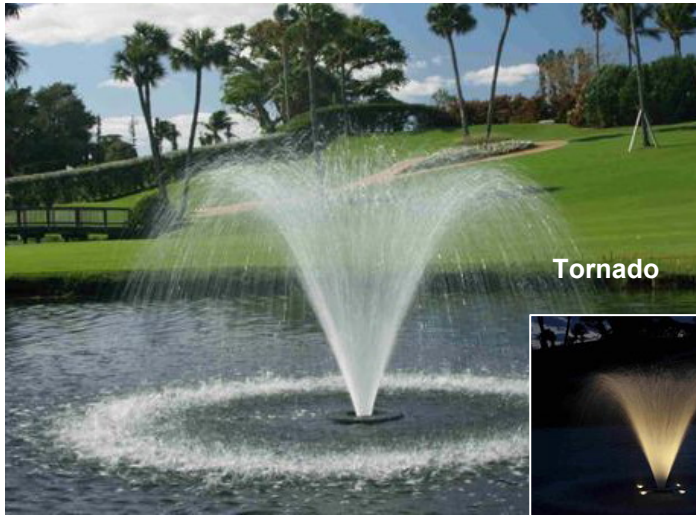

Плавающий фонтан-аэратор Evolution

Tornado

Недорогой плавающий фонтан-аэратор Evolution – отличное предложение от компании Aqua Control (США) для **небольших прудов**. Evolution удачно сочетает в себе декоративную функцию фонтана и практическую функцию аэратора. Фонтан производит насыщение воды кислородом и циркуляцию воды, что крайне важно для флоры и фауны пруда.

- **высота водной картины Tornado – 1,5м, диаметр 3,7м,**
- **хорошая ветроустойчивость водной картины,**
- **глубина пруда от 0,5м,**
- **легкая установка одним человеком,**
- **легкая замена фонтанных насадок,**
- **эффективная аэрация пруда площадью до 2000м².**

В комплект плавающего фонтана-аэратора Evolution входит:

- ПВХ поплавок,
- погружной насос мощностью 370Вт с н/ж сетчатым префильтром,
- эффектная аэрирующая насадка Tornado,
- подводный электрокабель 15м, 30м или 55м (согласно заказа),
- 2 колышка и трос 30м для крепления фонтана к берегу.